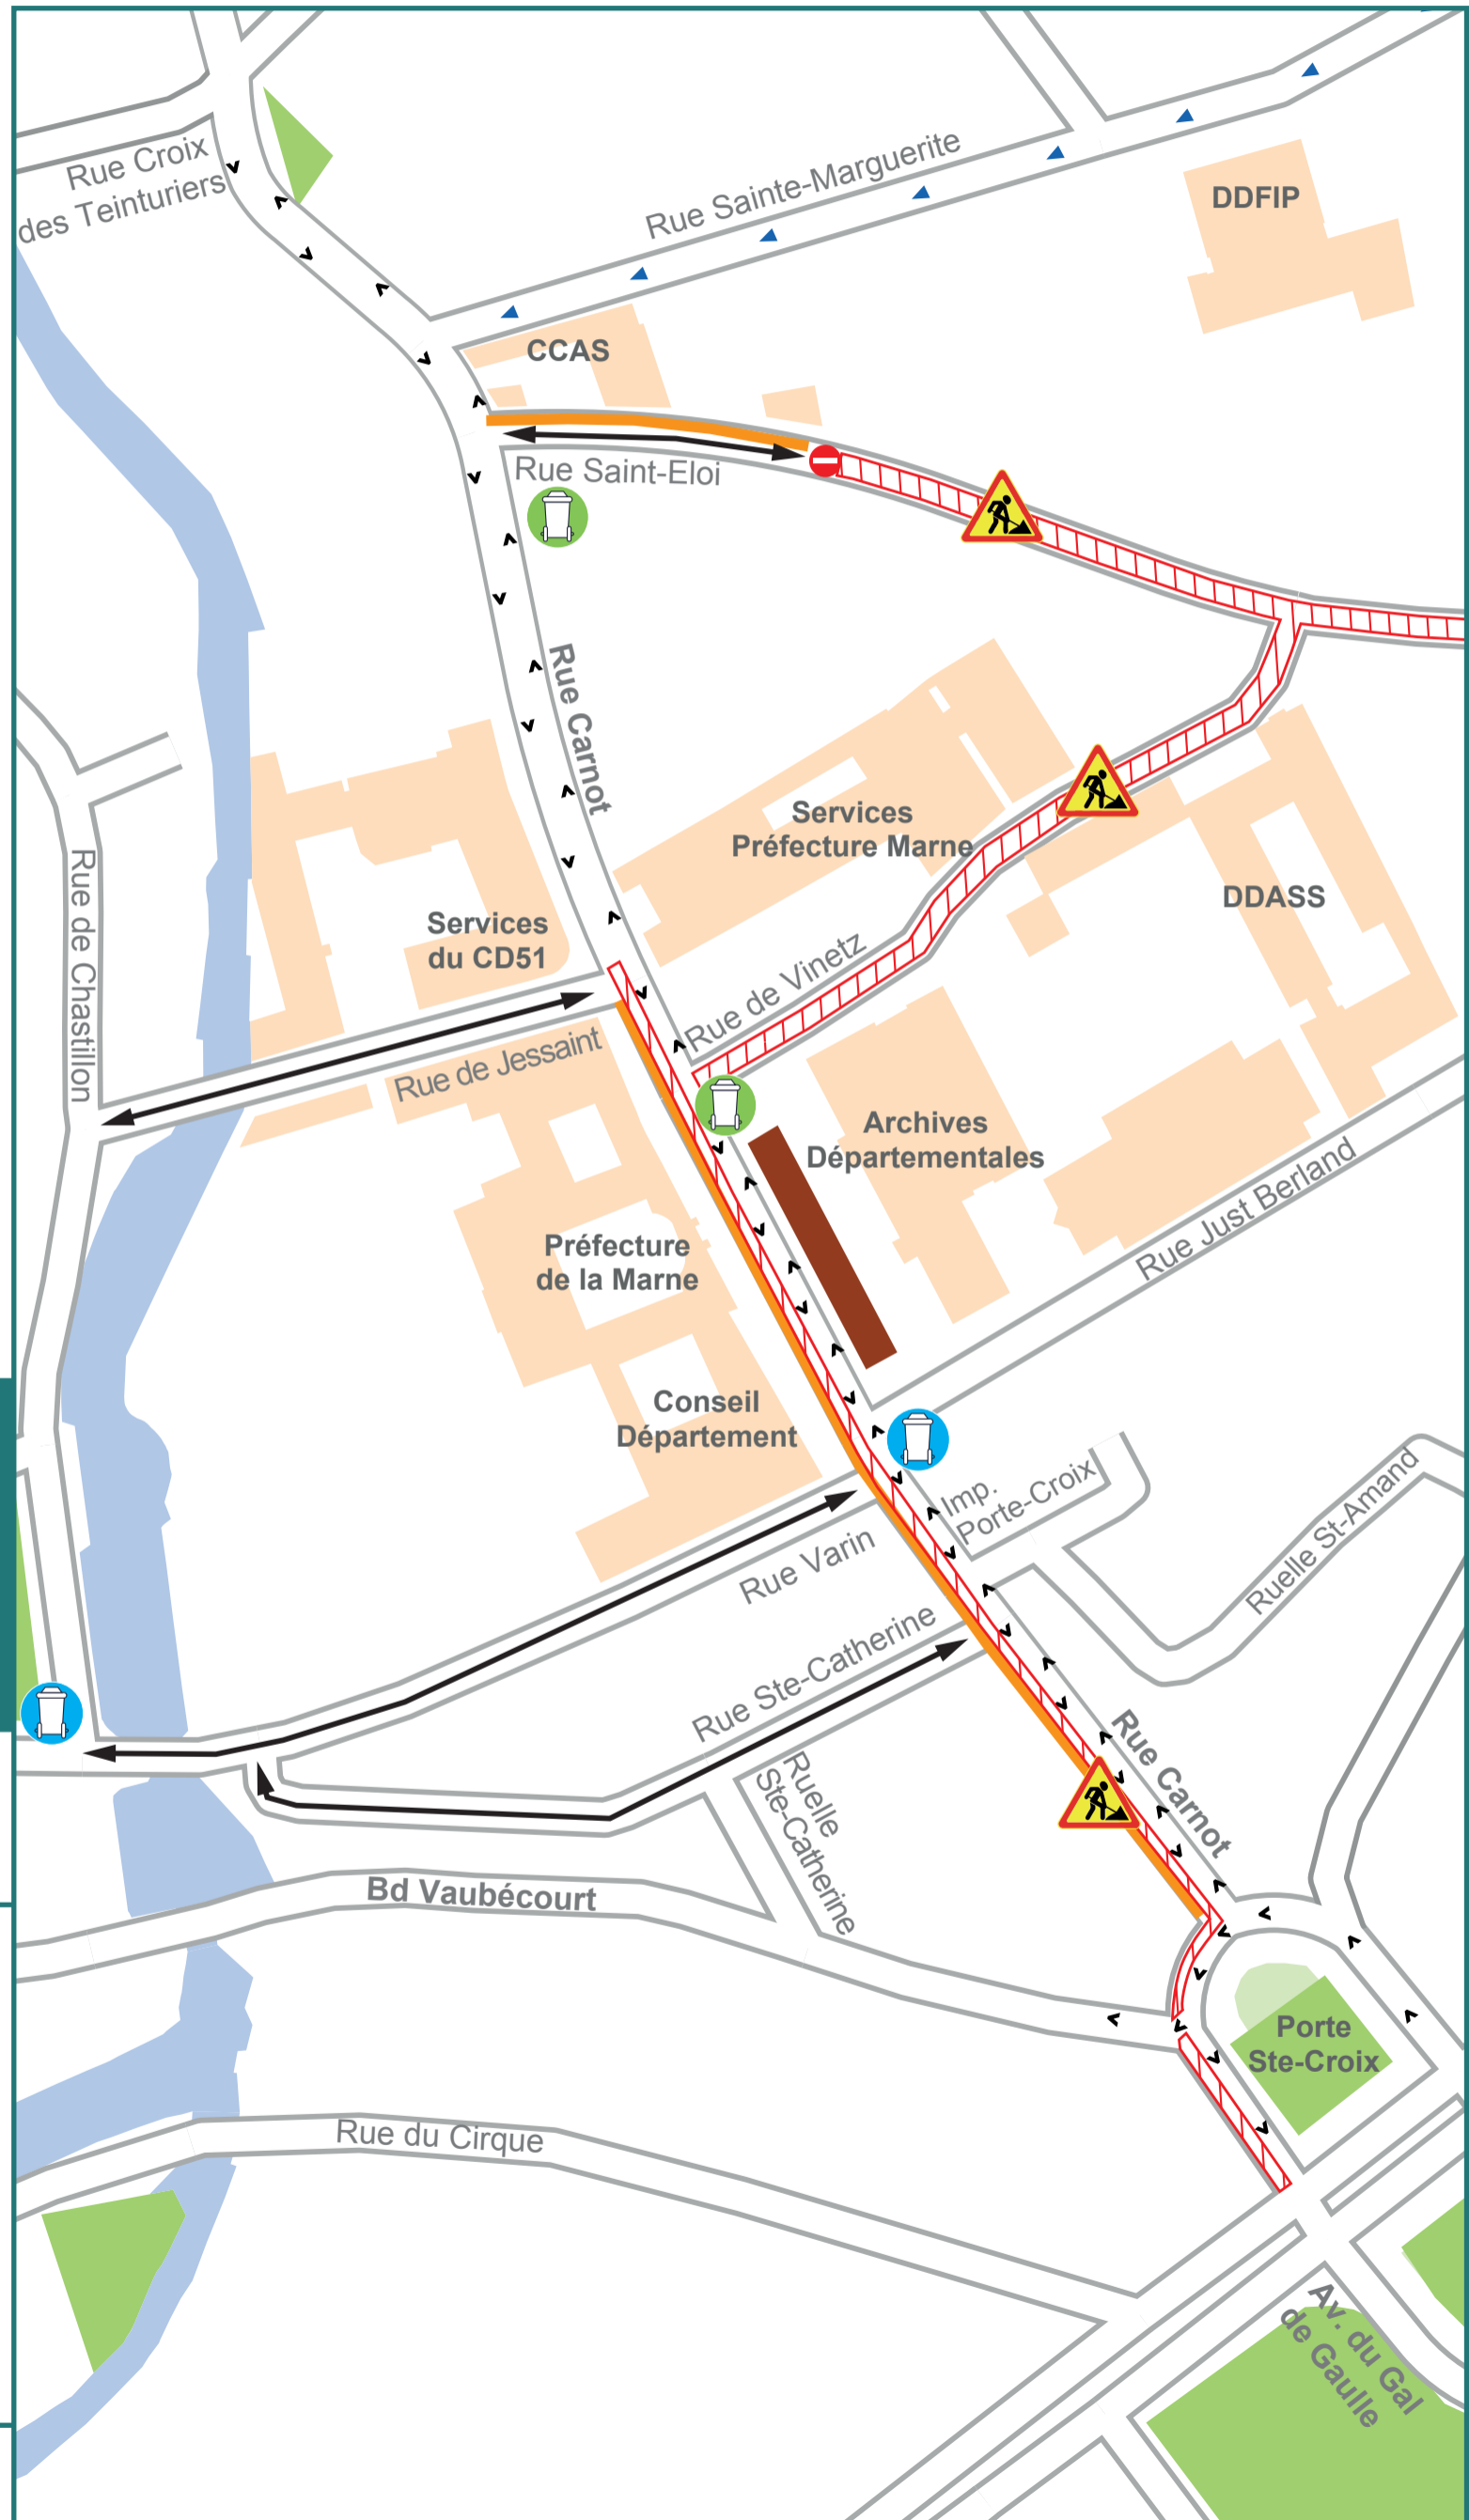

**Du 21/03
au 01/04/2022**
Rue Carnot

- Interdiction de stationner du côté des numéros pairs rue Carnot
- Interdiction de stationner dans les rues mises en double sens de circulation
- Rue Carnot en double sens de circulation

- Zone d'emprise de travaux
- Stationnements supprimés
- Double sens de circulation
- Route barrée
- Sens de circulation
- Base vie du 28/03 au 01/04/2022
- Point de collecte des déchets ménagers*
- Point de collecte sans bacs temporaires*

* Les riverains sont invités à apporter leurs déchets dans les bacs mis à disposition temporairement pendant les travaux ou de ramener leurs propres bacs les jours de collecte habituelle et venir les reprendre. Les riverains de la rue Carnot, côté numéros pairs à partir du 46 sont invités à traverser leur bacs.