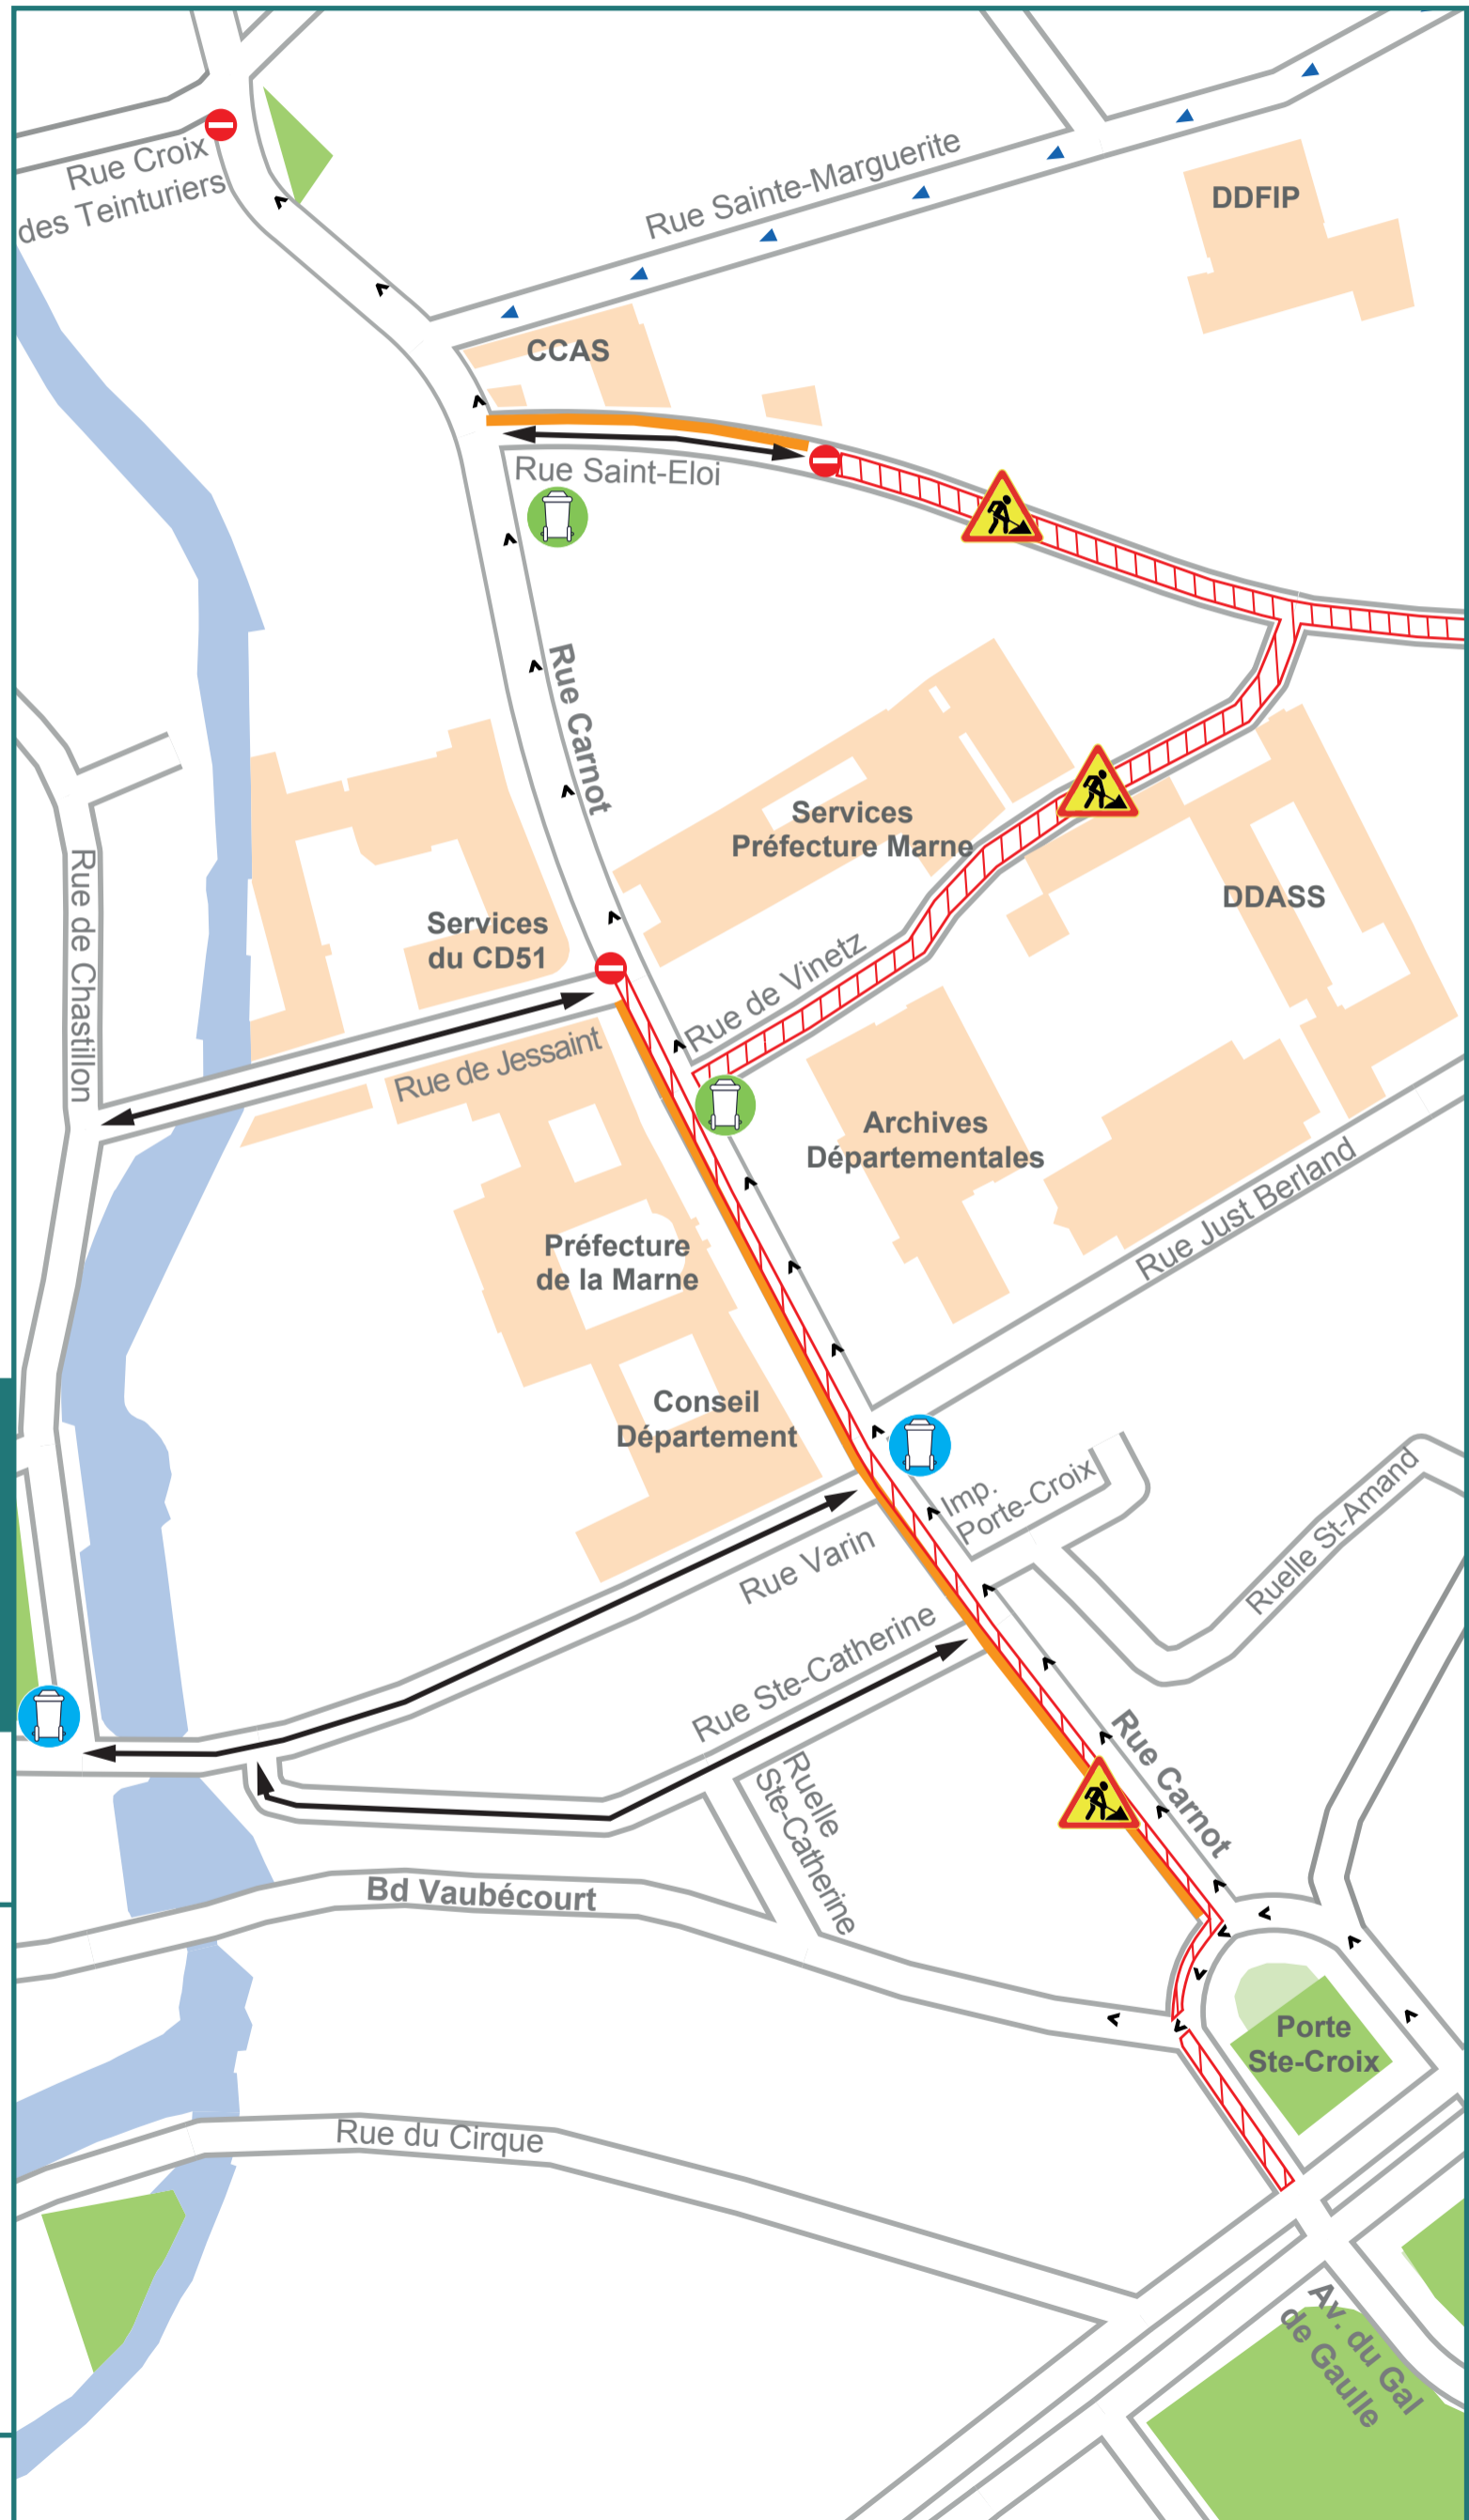

**Du 04/04
au 17/06/2022**
Rue Carnot

- Interdiction de stationner du côté des numéros pairs rue Carnot
- Interdiction de stationner dans les rues mises en double sens de circulation
- Rue Carnot en sens de circulation unique vers le centre-ville

- Zone d'emprise de travaux
- Stationnements supprimés
- Double sens de circulation
- Route barrée
- Sens de circulation
- Base vie du 28/03 au 01/04/2022
- Point de collecte des déchets ménagers*
- Point de collecte sans bacs temporaires*

* Les riverains sont invités à apporter leurs déchets dans les bacs mis à disposition temporairement pendant les travaux ou de ramener leurs propres bacs les jours de collecte habituelle et venir les reprendre. Les riverains de la rue Carnot, côté numéros pairs à partir du 46 sont invités à traverser leur bacs.