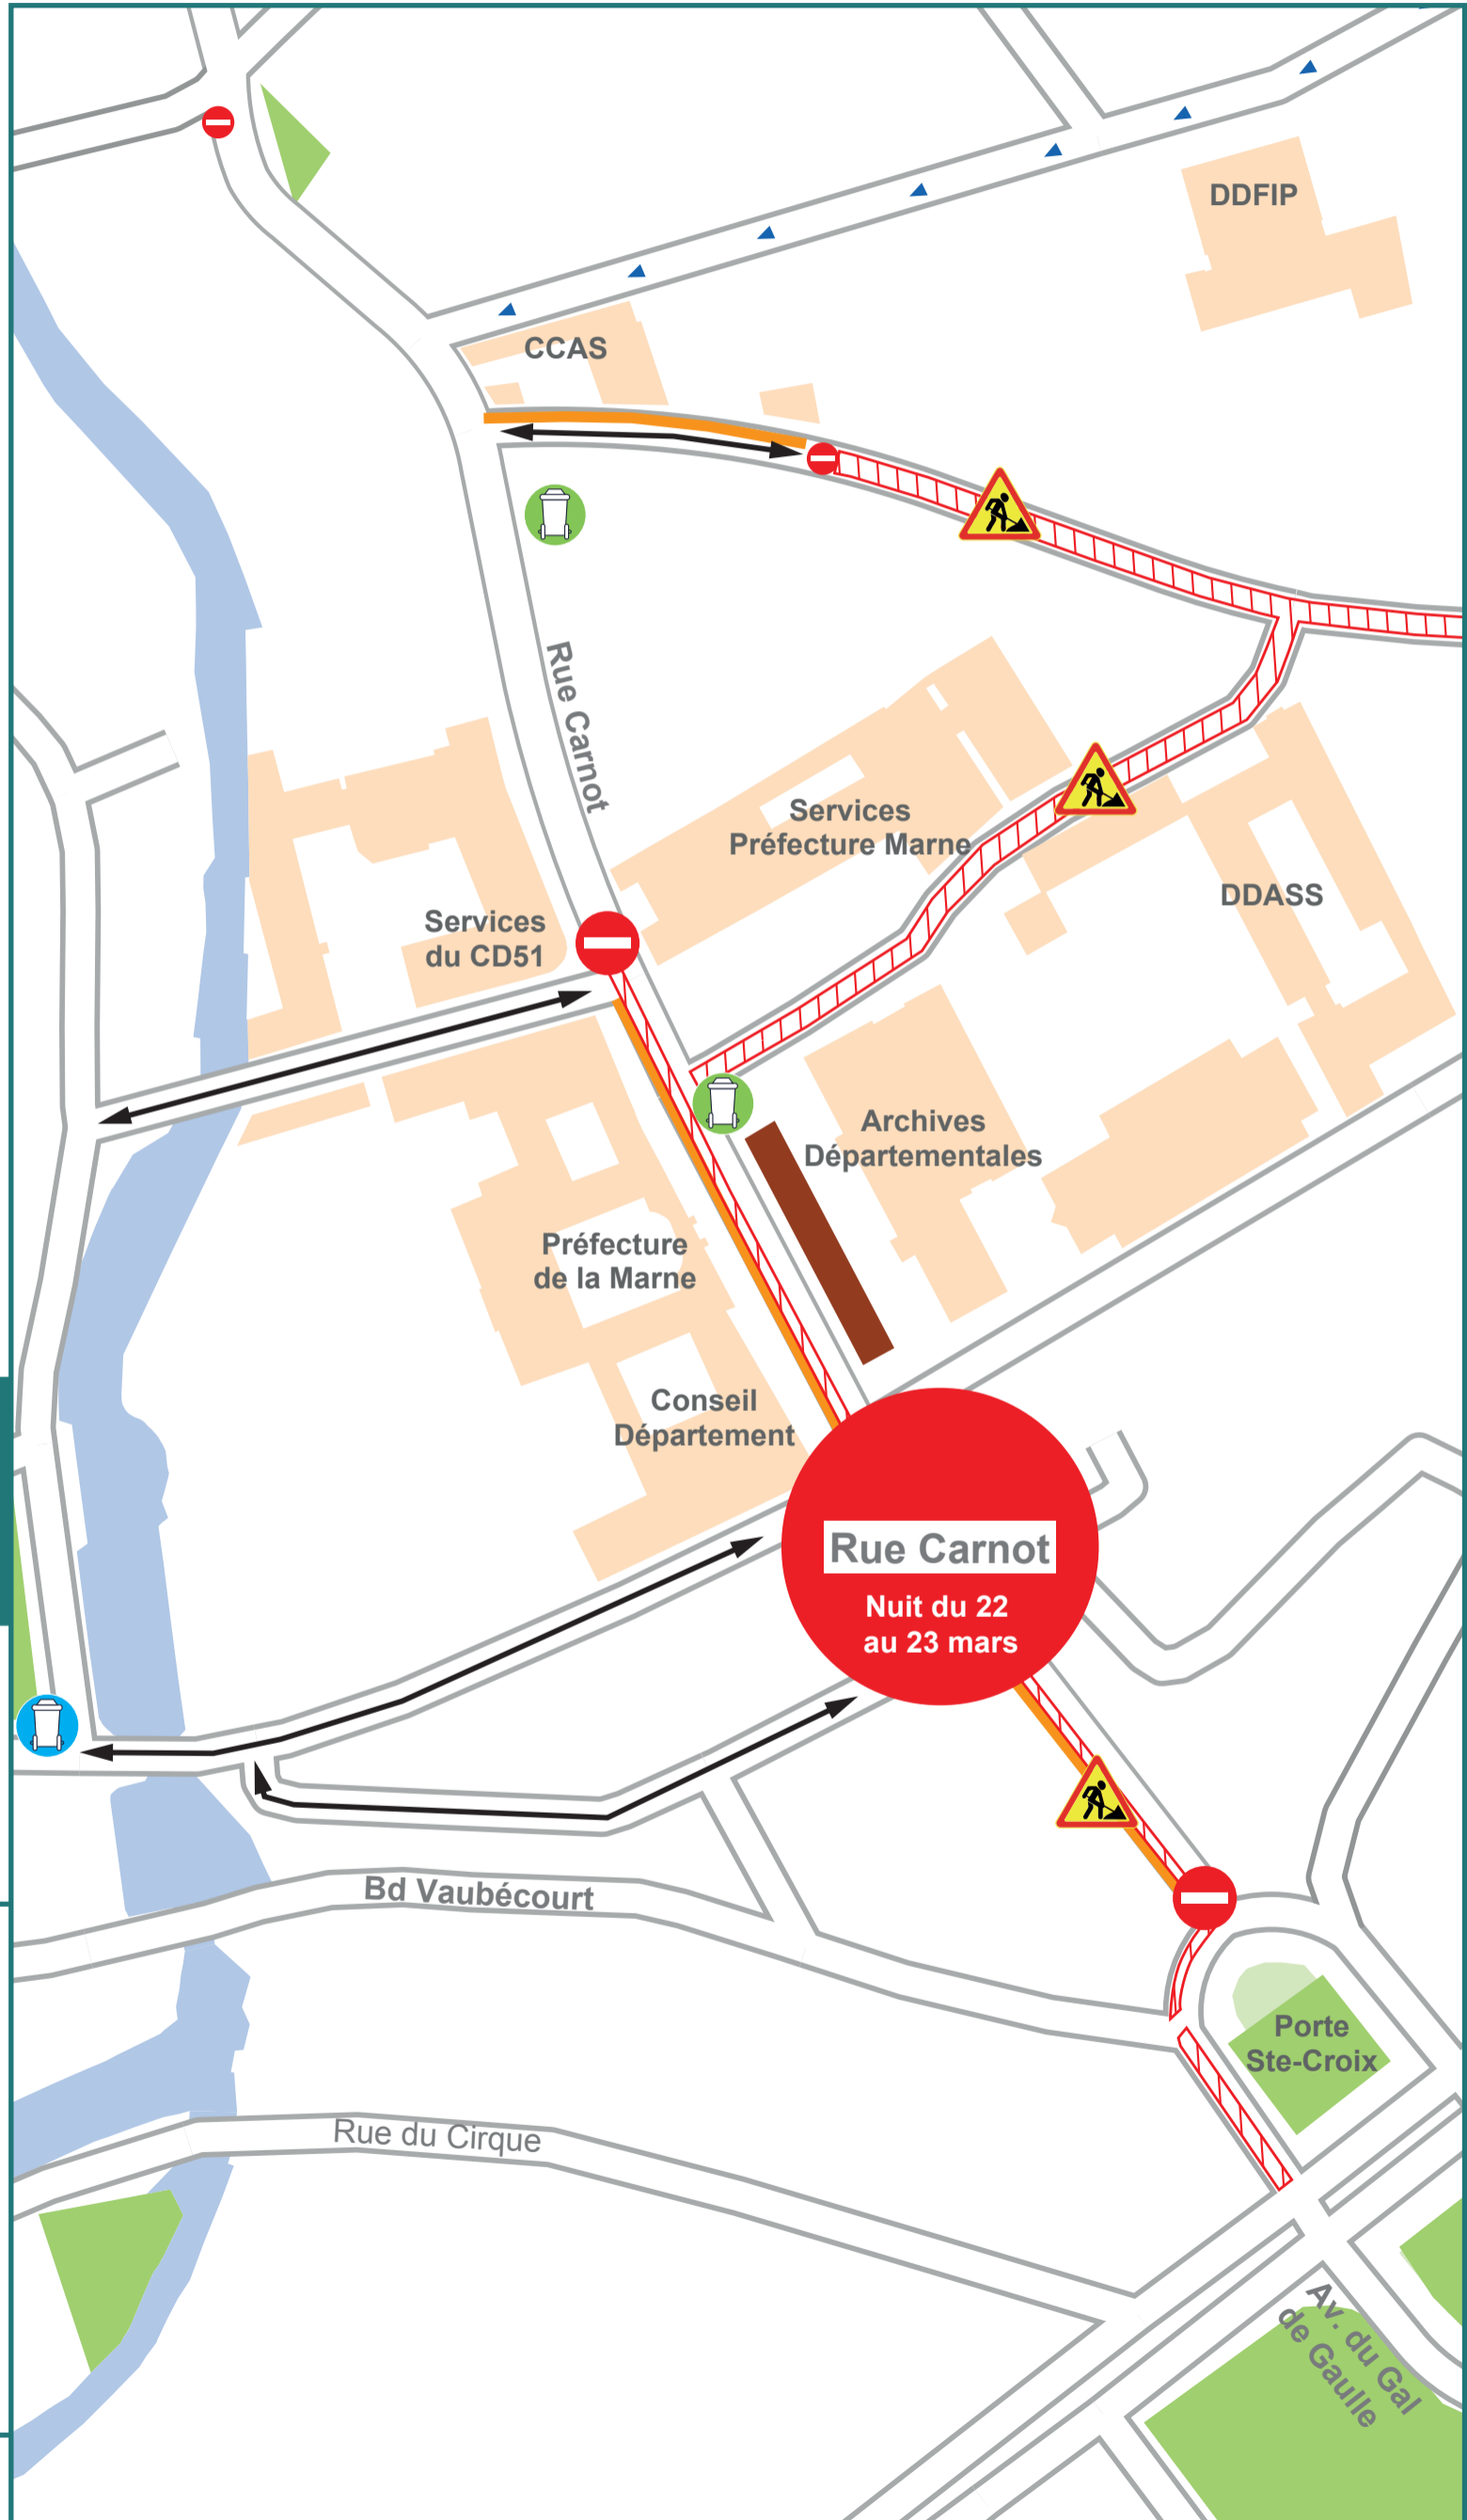

**Nuit du 22
au 23/03/2022**
Rue Carnot

● Interdiction de circuler
rue Carnot

- Zone d'emprise de travaux
- Stationnements supprimés
- Double sens de circulation
- Route barrée
- Sens de circulation
- Base vie du 28/03 au 01/04/2022
- Point de collecte des déchets ménagers*
- Point de collecte sans bacs temporaires*

* Les riverains sont invités à apporter leurs déchets dans les bacs mis à disposition temporairement pendant les travaux ou de ramener leurs propres bacs les jours de collecte habituelle et venir les reprendre. Les riverains de la rue Carnot, côté numéros pairs à partir du 46 sont invités à traverser leur bacs.